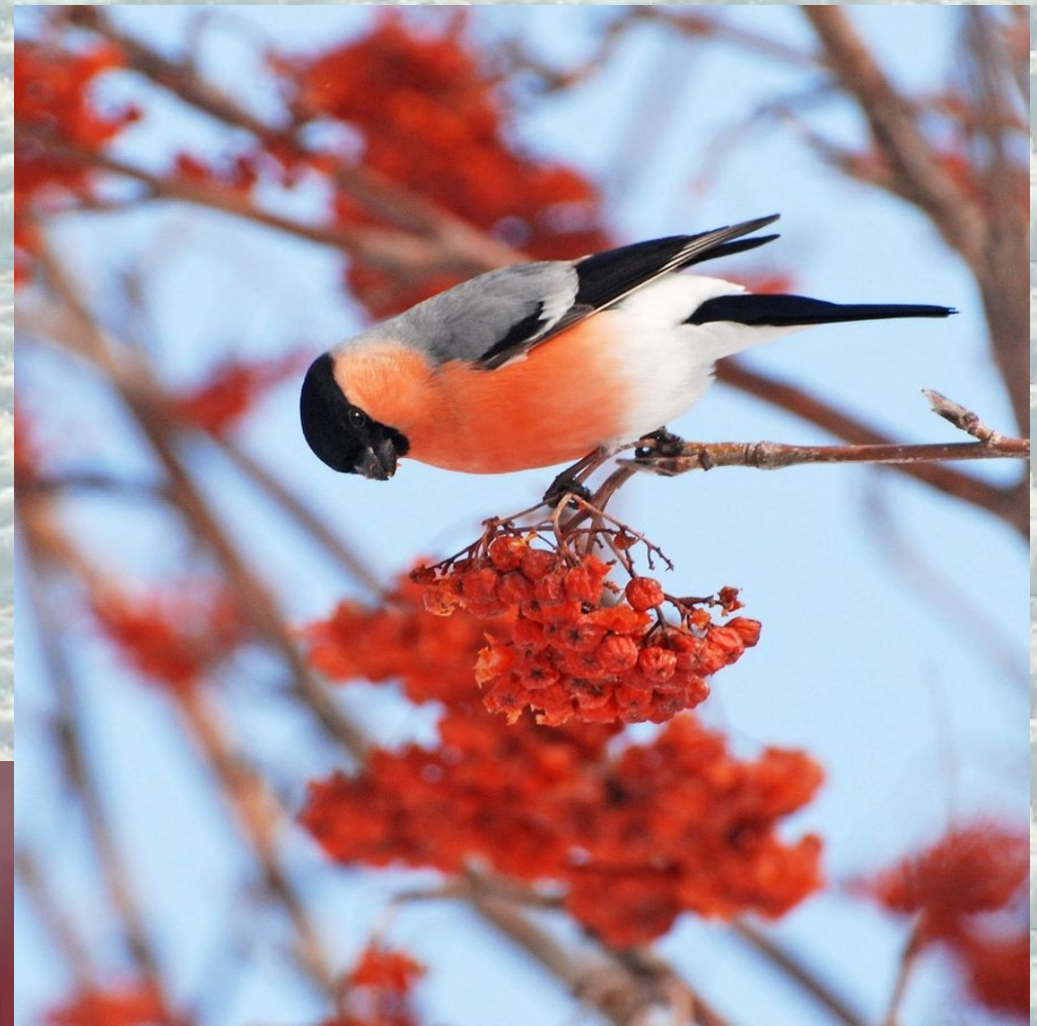

фламинго

глухаря

ЧАВАШ
ВАРМАНЁ
НАЦИОНАЛЬНЫЙ ПАРК

ПОПОЛЗНЯ

ОЛЯПКИ

КУКУШКИ

квеста

Необычные гнезда

КЛЕСТ

фламинго

СОКОЛ

стриж

кукушка

ПОПОЛЗЕНЬ

глухарь

Оляпка

ДЯТЕЛ

страус

колибри

КИВИ

СИНИЦА

Photo by Jackka

СОЛОВЕЙ

снегирь

удод

ИВОЛГА

ЩЕГОЛ

жаворонок

свиристель

Зяблик

сойка

чайка